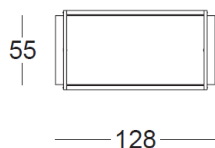

Portant Rainbow Biseauté double RBWY

RBWY

RBWY3

RBWY2

Portant Rainbow Biseauté double :

Hauteur : 160 cm

Profondeur : 55 cm

Largeur de la penderie : 55-85-115 cm

Largeur de la base : 68-98-128 cm