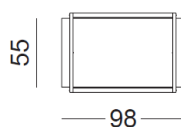

Portant Rainbow Biseauté double RBWY

RBWY

RBWY3

RBWY2

Portant Rainbow Biseauté double :

Hauteur : 160 cm

Profondeur : 55 cm

Largeur de la penderie : 55-85-115 cm

Largeur de la base : 68-98-128 cm