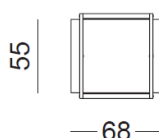

Portant Rainbow Biseauté double RBWY

RBWY

RBWY3

RBWY2

Portant Rainbow Biseauté double :

Hauteur : 160 cm

Profondeur : 55 cm

Largeur de la penderie : 55-85-115 cm

Largeur de la base : 68-98-128 cm