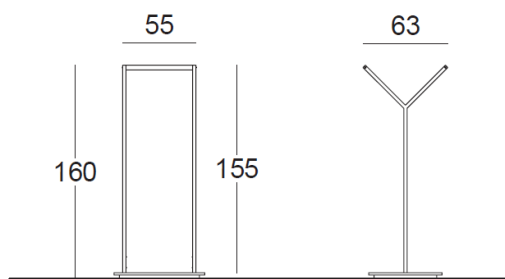

Portant Rainbow Biseauté double RBWY

RBWY

RBWY3

RBWY2

Portant Rainbow Biseauté double :

Hauteur : 160 cm

Profondeur : 55 cm

Largeur de la penderie : 55-85-115 cm

Largeur de la base : 68-98-128 cm