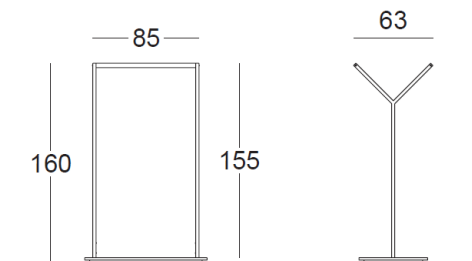

Portant Rainbow Biseauté double RBWY

RBWY

RBWY3

RBWY2

Portant Rainbow Biseauté double :

Hauteur : 160 cm

Profondeur : 55 cm

Largeur de la penderie : 55-85-115 cm

Largeur de la base : 68-98-128 cm