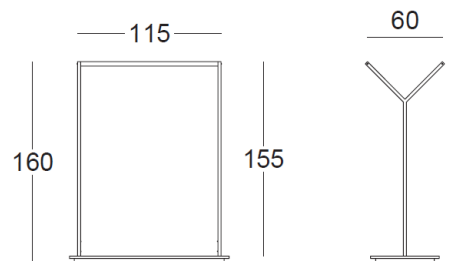

Portant Rainbow Biseauté double RBWY

RBWY

RBWY3

RBWY2

Portant Rainbow Biseauté double :

Hauteur : 160 cm

Profondeur : 55 cm

Largeur de la penderie : 55-85-115 cm

Largeur de la base : 68-98-128 cm