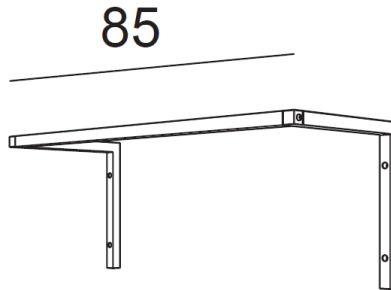

# Portant Rainbow Mural RBWP

**RBW1P**

**RBW3P**

**RBW2P**

**Portant Rainbow Mural :**

Hauteur : 32 cm

Largeur de la penderie : 55-85-115 cm

Profondeur : 32 cm