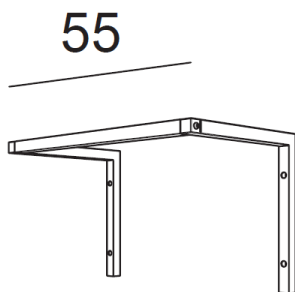

# Portant Rainbow Mural RBWP

**RBW1P**

**RBW3P**

**RBW2P**

**Portant Rainbow Mural :**

Hauteur : 32 cm

Largeur de la penderie : 55-85-115 cm

Profondeur : 32 cm