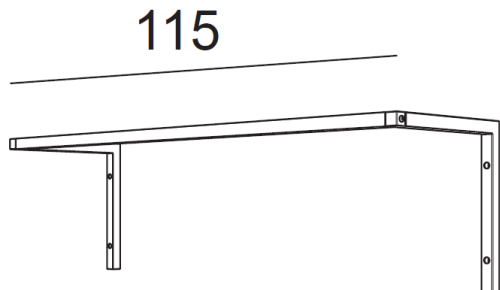

# Portant Rainbow Mural RBWP

**RBW1P**

**RBW3P**

**RBW2P**

**Portant Rainbow Mural :**

Hauteur : 32 cm

Largeur de la penderie : 55-85-115 cm

Profondeur : 32 cm