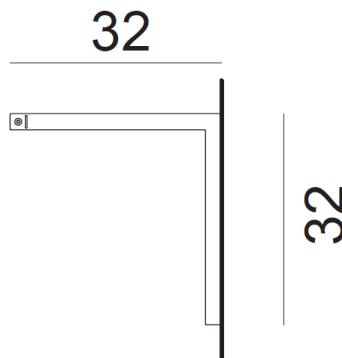

# Portant Rainbow Mural RBWP

**RBW1P**

**RBW3P**

**RBW2P**

**Portant Rainbow Mural :**

Hauteur : 32 cm

Largeur de la penderie : 55-85-115 cm

Profondeur : 32 cm