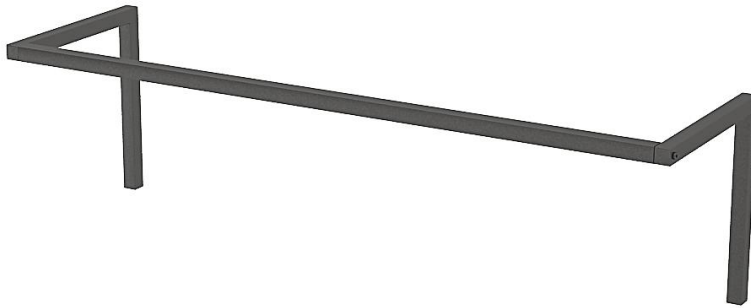

# Portant Rainbow Mural RBWP

**RBW1P**

**RBW3P**

**RBW2P**

**Portant Rainbow Mural :**

Hauteur : 32 cm

Largeur de la penderie : 55-85-115 cm

Profondeur : 32 cm