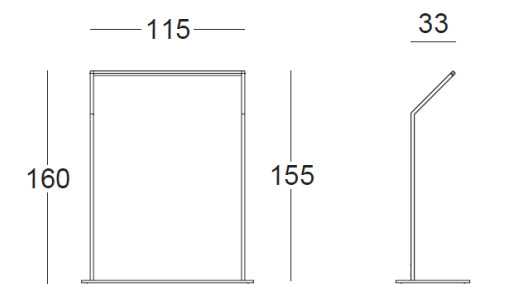

# Portant Rainbow Biseauté RBWJ

**RBWJ**

**RBWJ3**

**RBWJ2**

**Portant Rainbow Biseauté :**

Hauteur : 160 cm

Profondeur : 55 cm

Largeur de la penderie : 55-85-115 cm

Largeur de la base : 68-98-128 cm