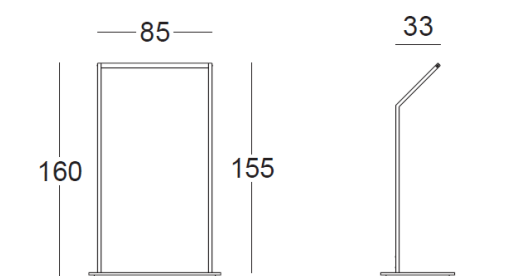

# Portant Rainbow Biseauté RBWJ

**RBWJ**

**RBWJ3**

**RBWJ2**

**Portant Rainbow Biseauté :**

Hauteur : 160 cm

Profondeur : 55 cm

Largeur de la penderie : 55-85-115 cm

Largeur de la base : 68-98-128 cm