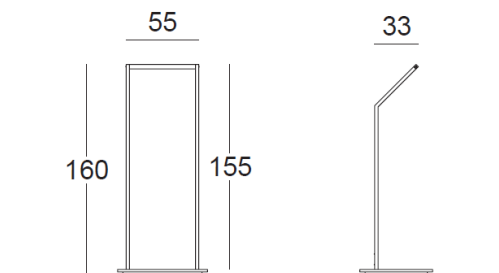

# Portant Rainbow Biseauté RBWJ

**RBWJ**

**RBWJ3**

**RBWJ2**

**Portant Rainbow Biseauté :**

Hauteur : 160 cm

Profondeur : 55 cm

Largeur de la penderie : 55-85-115 cm

Largeur de la base : 68-98-128 cm