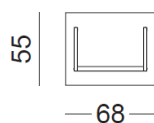

# Portant Rainbow Biseauté RBWJ

**RBWJ**

**RBWJ3**

**RBWJ2**

**Portant Rainbow Biseauté :**

Hauteur : 160 cm

Profondeur : 55 cm

Largeur de la penderie : 55-85-115 cm

Largeur de la base : 68-98-128 cm