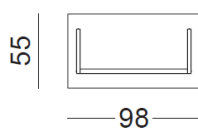

# Portant Rainbow Biseauté RBWJ

**RBWJ**

**RBWJ3**

**RBWJ2**

**Portant Rainbow Biseauté :**

Hauteur : 160 cm

Profondeur : 55 cm

Largeur de la penderie : 55-85-115 cm

Largeur de la base : 68-98-128 cm