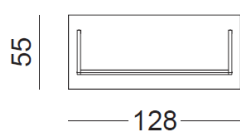

# Portant Rainbow Biseauté RBWJ

**RBWJ**

**RBWJ3**

**RBWJ2**

**Portant Rainbow Biseauté :**

Hauteur : 160 cm

Profondeur : 55 cm

Largeur de la penderie : 55-85-115 cm

Largeur de la base : 68-98-128 cm