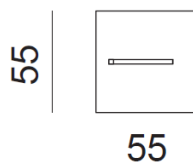

Portant Rainbow Facing RBWF

RBWF

RBWFH

Portant Rainbow Facing :

Hauteur : 160-180 cm

Profondeur : 55 cm

Longueur de la penderie : 35 cm

Largeur de la base : 55 cm