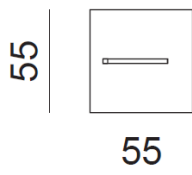

Portant Rainbow Facing RBWF

RBWF

RBWFH

Portant Rainbow Facing :

Hauteur : 160-180 cm

Profondeur : 55 cm

Longueur de la penderie : 35 cm

Largeur de la base : 55 cm