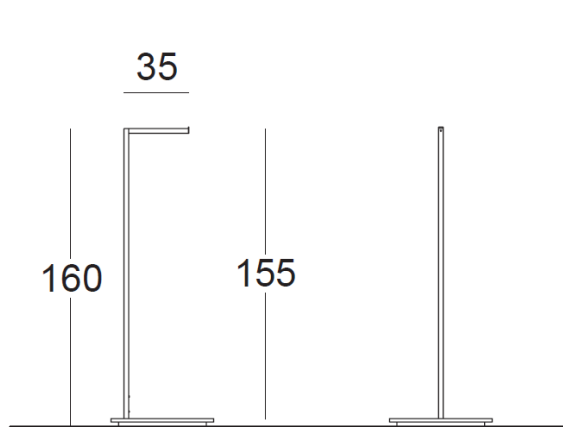

Portant Rainbow Facing RBWF

RBWF

RBWFH

Portant Rainbow Facing :

Hauteur : 160-180 cm

Profondeur : 55 cm

Longueur de la penderie : 35 cm

Largeur de la base : 55 cm