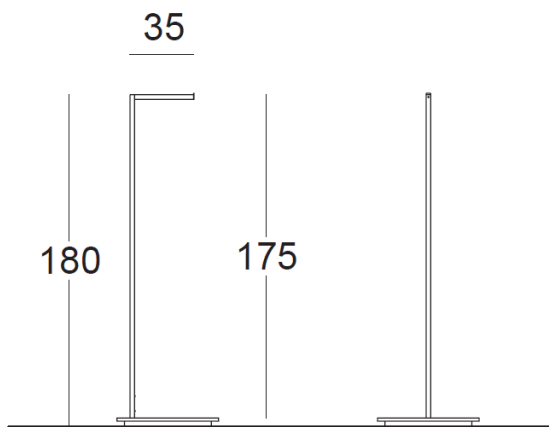

Portant Rainbow Facing RBWF

RBWF

RBWFH

Portant Rainbow Facing :

Hauteur : 160-180 cm

Profondeur : 55 cm

Longueur de la penderie : 35 cm

Largeur de la base : 55 cm