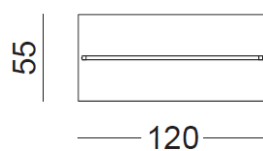

Portant Rainbow Tiroir RBWC

RBWC

RBWCH

Portant Rainbow Tiroir :

Hauteur : 160-180 cm

Profondeur : 55 cm

Largeur de la penderie : 115 cm

Largeur de la base : 120 cm

RBWC3

RBWC3H

RBWC2

RBWC2H

Portant Rainbow Tiroir :

Hauteur : 160-180 cm

Profondeur : 55 cm

Largeur de la penderie : 55-85 cm

Largeur de la base : 60-90 cm