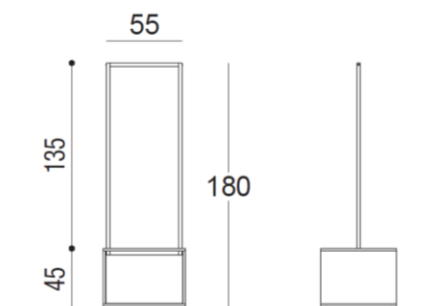

Portant Rainbow Tiroir RBWC

RBWC

RBWCH

Portant Rainbow Tiroir :

Hauteur : 160-180 cm

Profondeur : 55 cm

Largeur de la penderie : 115 cm

Largeur de la base : 120 cm

RBWC3

RBWC3H

RBWC2

RBWC2H

Portant Rainbow Tiroir :

Hauteur : 160-180 cm

Profondeur : 55 cm

Largeur de la penderie : 55-85 cm

Largeur de la base : 60-90 cm