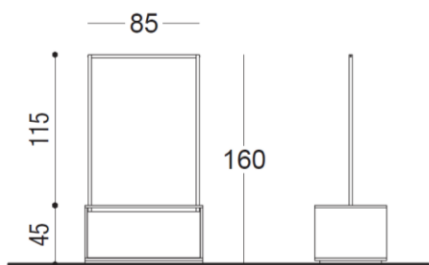

Portant Rainbow Tiroir RBWC

RBWC

RBWCH

Portant Rainbow Tiroir :

Hauteur : 160-180 cm

Profondeur : 55 cm

Largeur de la penderie : 115 cm

Largeur de la base : 120 cm

RBWC3

RBWC3H

RBWC2

RBWC2H

Portant Rainbow Tiroir :

Hauteur : 160-180 cm

Profondeur : 55 cm

Largeur de la penderie : 55-85 cm

Largeur de la base : 60-90 cm