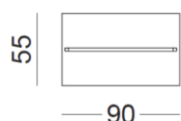

Portant Rainbow Tiroir RBWC

RBWC

RBWCH

Portant Rainbow Tiroir :

Hauteur : 160-180 cm

Profondeur : 55 cm

Largeur de la penderie : 115 cm

Largeur de la base : 120 cm

RBWC3

RBWC3H

RBWC2

RBWC2H

Portant Rainbow Tiroir :

Hauteur : 160-180 cm

Profondeur : 55 cm

Largeur de la penderie : 55-85 cm

Largeur de la base : 60-90 cm