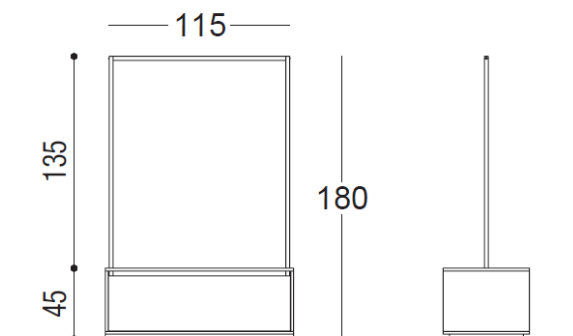

Portant Rainbow Tiroir RBWC

RBWC

RBWCH

Portant Rainbow Tiroir :

Hauteur : 160-180 cm

Profondeur : 55 cm

Largeur de la penderie : 115 cm

Largeur de la base : 120 cm

RBWC3

RBWC3H

RBWC2

RBWC2H

Portant Rainbow Tiroir :

Hauteur : 160-180 cm

Profondeur : 55 cm

Largeur de la penderie : 55-85 cm

Largeur de la base : 60-90 cm