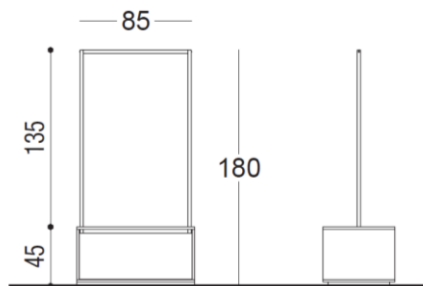

Portant Rainbow Tiroir RBWC

RBWC

RBWCH

Portant Rainbow Tiroir :

Hauteur : 160-180 cm

Profondeur : 55 cm

Largeur de la penderie : 115 cm

Largeur de la base : 120 cm

RBWC3

RBWC3H

RBWC2

RBWC2H

Portant Rainbow Tiroir :

Hauteur : 160-180 cm

Profondeur : 55 cm

Largeur de la penderie : 55-85 cm

Largeur de la base : 60-90 cm