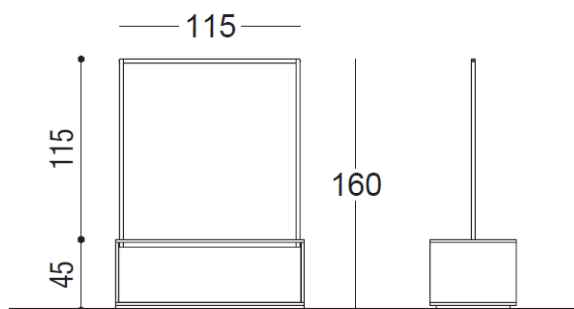

Portant Rainbow Tiroir RBWC

RBWC

RBWCH

Portant Rainbow Tiroir :

Hauteur : 160-180 cm

Profondeur : 55 cm

Largeur de la penderie : 115 cm

Largeur de la base : 120 cm

RBWC3

RBWC3H

RBWC2

RBWC2H

Portant Rainbow Tiroir :

Hauteur : 160-180 cm

Profondeur : 55 cm

Largeur de la penderie : 55-85 cm

Largeur de la base : 60-90 cm