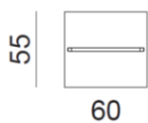

Portant Rainbow Tiroir RBWC

RBWC

RBWCH

Portant Rainbow Tiroir :

Hauteur : 160-180 cm

Profondeur : 55 cm

Largeur de la penderie : 115 cm

Largeur de la base : 120 cm

RBWC3

RBWC3H

RBWC2

RBWC2H

Portant Rainbow Tiroir :

Hauteur : 160-180 cm

Profondeur : 55 cm

Largeur de la penderie : 55-85 cm

Largeur de la base : 60-90 cm