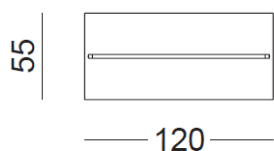

Portant Rainbow Tiroir RBWC

RBWC

RBWCH

Portant Rainbow Tiroir :

Hauteur : 160-180 cm

Profondeur : 55 cm

Largeur de la penderie : 115 cm

Largeur de la base : 120 cm

RBWC3

RBWC3H

RBWC2

RBWC2H

Portant Rainbow Tiroir :

Hauteur : 160-180 cm

Profondeur : 55 cm

Largeur de la penderie : 55-85 cm

Largeur de la base : 60-90 cm