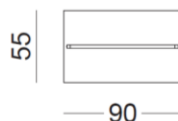

Portant Rainbow Tiroir RBWC

RBWC

RBWCH

Portant Rainbow Tiroir :

Hauteur : 160-180 cm

Profondeur : 55 cm

Largeur de la penderie : 115 cm

Largeur de la base : 120 cm

RBWC3

RBWC3H

RBWC2

RBWC2H

Portant Rainbow Tiroir :

Hauteur : 160-180 cm

Profondeur : 55 cm

Largeur de la penderie : 55-85 cm

Largeur de la base : 60-90 cm