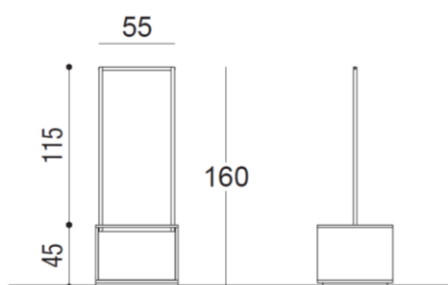

Portant Rainbow Tiroir RBWC

RBWC

RBWCH

Portant Rainbow Tiroir :

Hauteur : 160-180 cm

Profondeur : 55 cm

Largeur de la penderie : 115 cm

Largeur de la base : 120 cm

RBWC3

RBWC3H

RBWC2

RBWC2H

Portant Rainbow Tiroir :

Hauteur : 160-180 cm

Profondeur : 55 cm

Largeur de la penderie : 55-85 cm

Largeur de la base : 60-90 cm