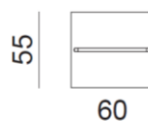

Portant Rainbow Tiroir RBWC

RBWC

RBWCH

Portant Rainbow Tiroir :

Hauteur : 160-180 cm

Profondeur : 55 cm

Largeur de la penderie : 115 cm

Largeur de la base : 120 cm

RBWC3

RBWC3H

RBWC2

RBWC2H

Portant Rainbow Tiroir :

Hauteur : 160-180 cm

Profondeur : 55 cm

Largeur de la penderie : 55-85 cm

Largeur de la base : 60-90 cm