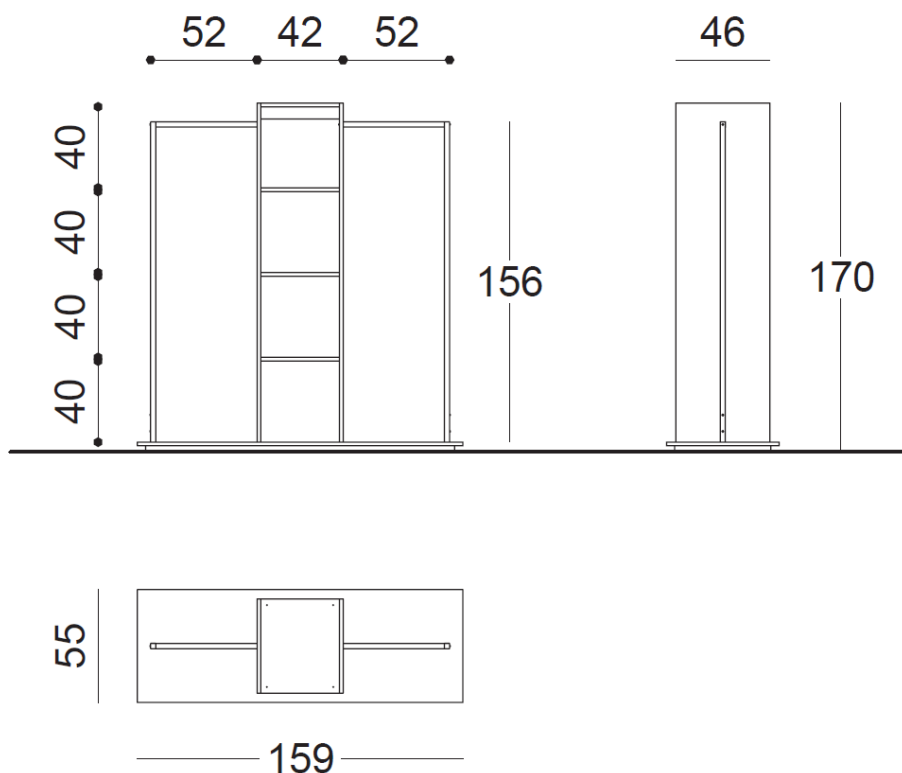

Etagère double Portant Rainbow RBWAP2

Etagère double Portant Rainbow :

Hauteur : 170 cm

Largeur de la penderie : 52 + 52 cm / Hauteur de la penderie : 156 cm

Largeur de la base : 159 cm / Profondeur de la base : 55 cm

Profondeur des étagères : 46 cm / Ecart entre chaque étagères : 40 cm