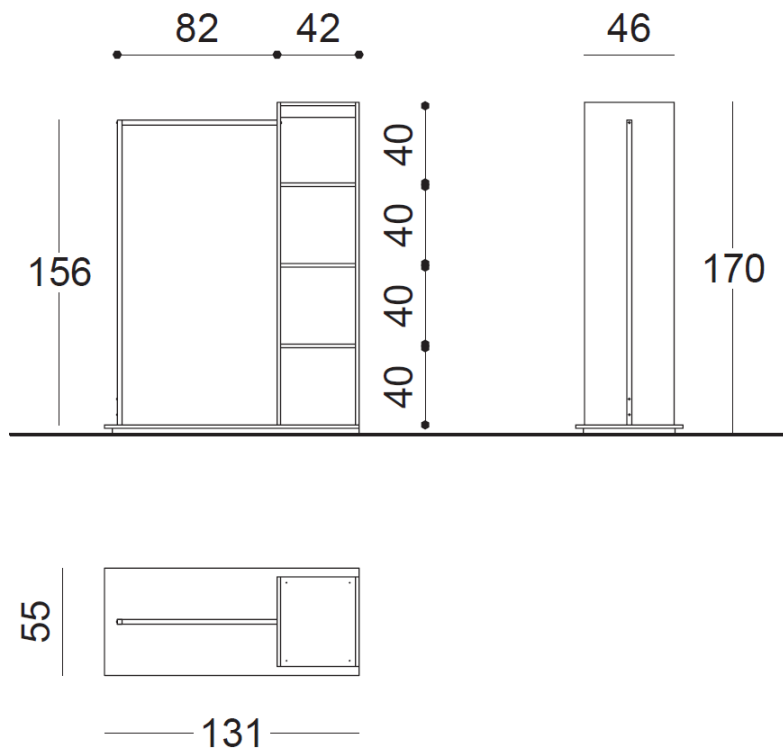

Etagère Portant Rainbow RBWAP1

Etagère Portant Rainbow :

Hauteur : 170 cm

Largeur de la penderie : 82 cm / Hauteur de la penderie : 156 cm

Largeur de la base : 131 cm / Profondeur de la base : 55 cm

Profondeur des étagères : 46 cm / Ecart entre chaque étagères : 40 cm