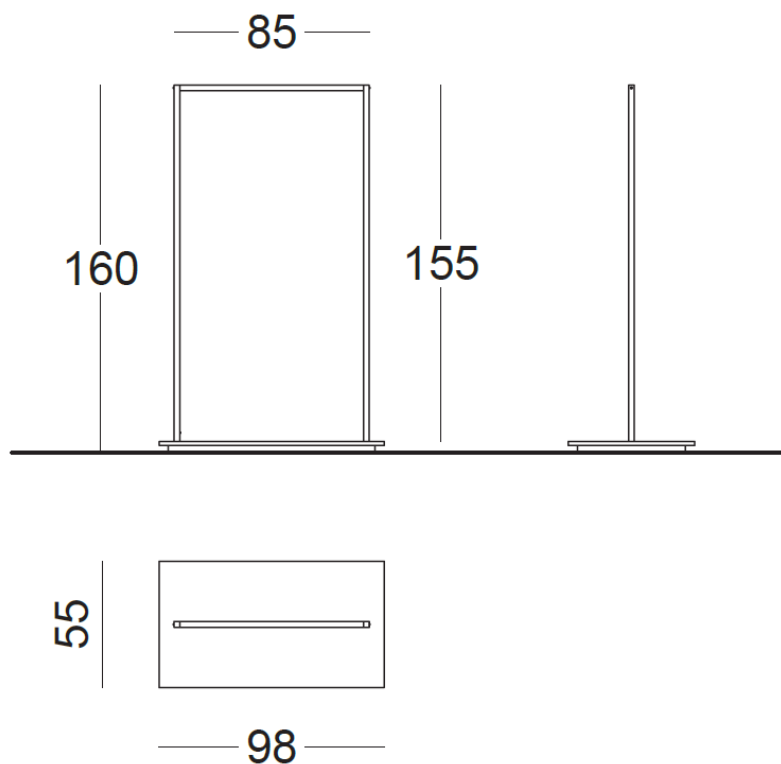

# Portant Rainbow 3 RBW3

**Portant Rainbow 3 :**

Hauteur : 160 cm

Profondeur : 55 cm

Largeur de la penderie : 85 cm

Largeur de la base : 98 cm

### Portant Rainbow 3H:

Hauteur : 180 cm

Profondeur : 55 cm

Largeur de la penderie : 85 cm

Largeur de la base : 98 cm