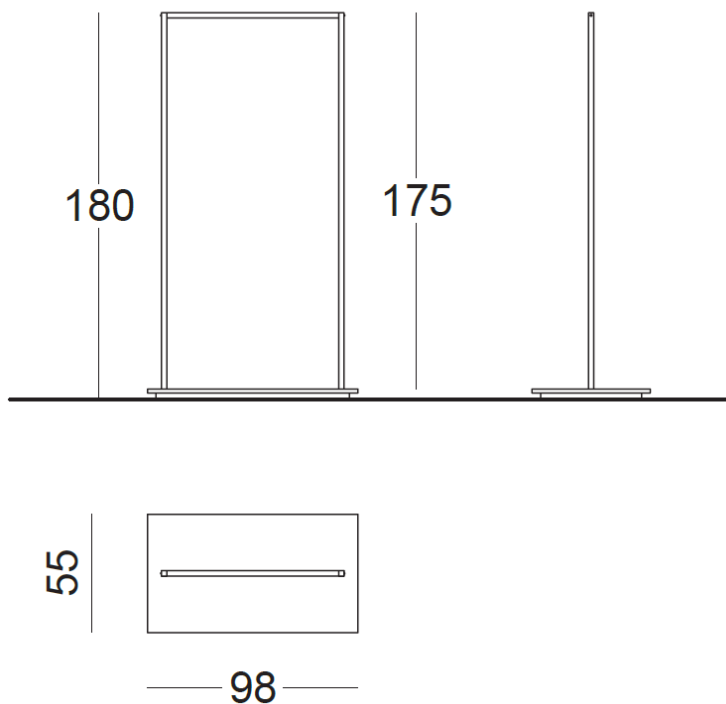

# Portant Rainbow 3 RBW3

**Portant Rainbow 3 :**

Hauteur : 160 cm

Profondeur : 55 cm

Largeur de la penderie : 85 cm

Largeur de la base : 98 cm

### Portant Rainbow 3H:

Hauteur : 180 cm

Profondeur : 55 cm

Largeur de la penderie : 85 cm

Largeur de la base : 98 cm