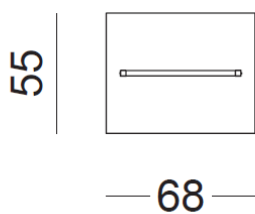

Portant Rainbow 2

RBW2

Portant Rainbow 2 :

Hauteur : 160 cm

Profondeur : 55 cm

Largeur de la penderie : 55 cm

Largeur de la base : 68 cm

RBW2H

Portant Rainbow 2H:

Hauteur : 180 cm

Profondeur : 55 cm

Largeur de la penderie : 55 cm

Largeur de la base : 68 cm