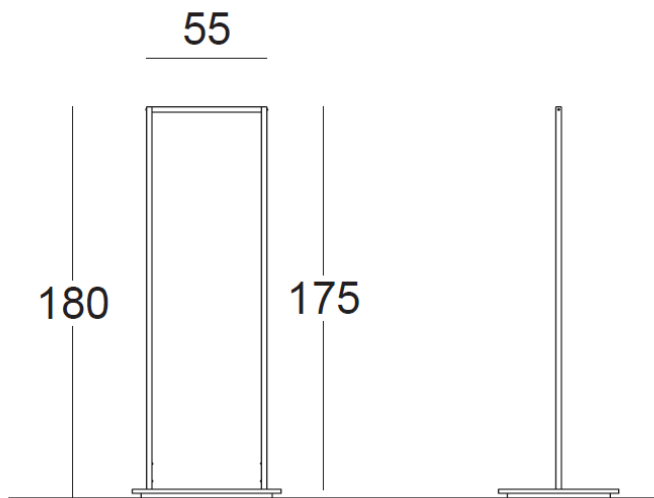

Portant Rainbow 2

RBW2

Portant Rainbow 2 :

Hauteur : 160 cm

Profondeur : 55 cm

Largeur de la penderie : 55 cm

Largeur de la base : 68 cm

RBW2H

Portant Rainbow 2H:

Hauteur : 180 cm

Profondeur : 55 cm

Largeur de la penderie : 55 cm

Largeur de la base : 68 cm