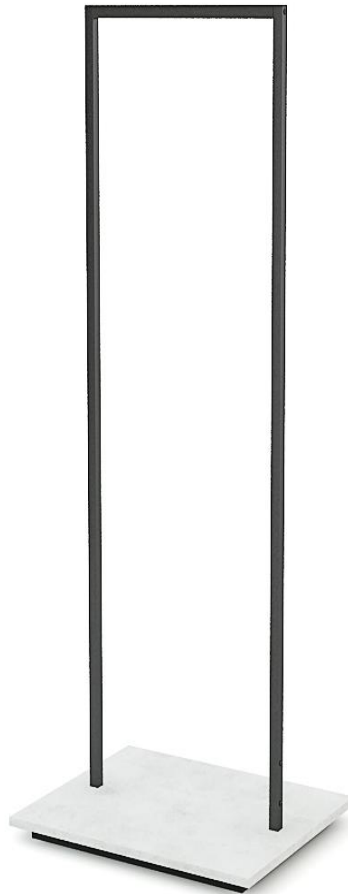

Portant Rainbow 2

RBW2

Portant Rainbow 2 :

Hauteur : 160 cm

Profondeur : 55 cm

Largeur de la penderie : 55 cm

Largeur de la base : 68 cm

RBW2H

Portant Rainbow 2H:

Hauteur : 180 cm

Profondeur : 55 cm

Largeur de la penderie : 55 cm

Largeur de la base : 68 cm