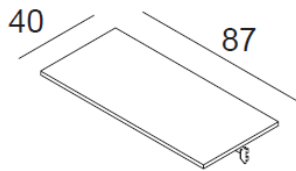

.....
Système mural Sorento, module avec commode et étagères

RBW90SP1

RBW60SP1

Tous les accessoires peuvent être repositionnable, avec système de rack

caisson tiroir

RBWSP8

étagères en aggloméré

RBWSP4