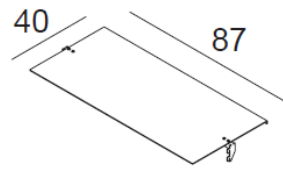

Étagères en métal

RBWSP3