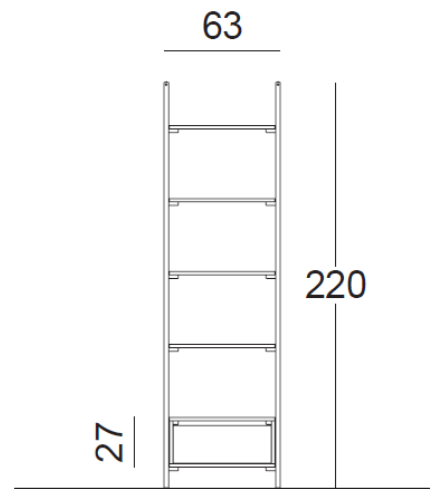

.....
Système mural Sorento, module avec commode et étagères

RBW90SP1

RBW60SP1

Tous les accessoires peuvent être repositionnable, avec système de rack

caisson tiroir

RBWSP8

étagères en aggloméré

RBWSP4

montant

RBWSPM

montant en métal avec double rack à l'arrière

barre de suspension frontale en métal