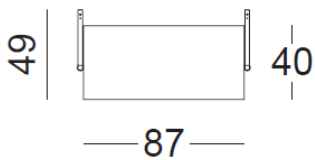

.....
Système mural Sorento, module avec commode et étagères

RBW90SP1

RBW60SP1

Tous les accessoires peuvent être repositionnable, avec système de rack

caisson tiroir

RBWSP8

étagères en aggloméré

RBWSP4