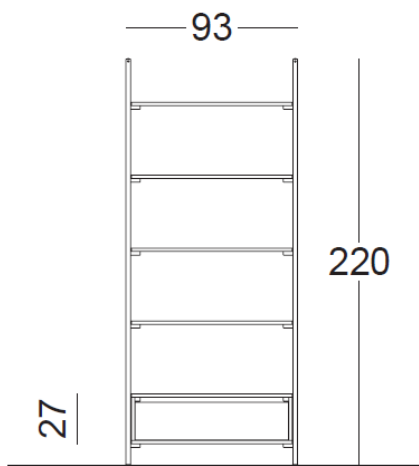

.....
Système mural Sorento, module avec commode et étagères

RBW90SP1

RBW60SP1

Tous les accessoires peuvent être repositionnable, avec système de rack

caisson tiroir

RBWSP8

étagères en aggloméré

RBWSP4

montant

RBWSPM

montant en métal avec double rack à l'arrière

barre de suspension frontale en métal