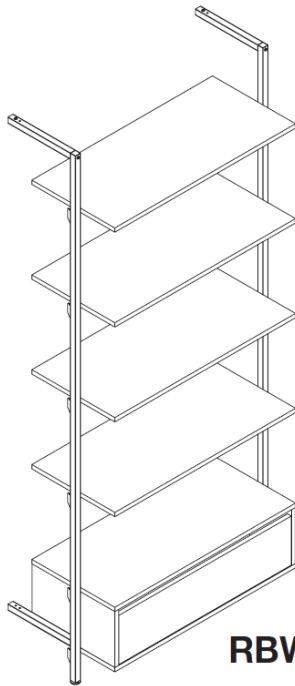

.....
Système mural Sorento, module avec commode et étagères

RBW90SP1

RBW60SP1

Tous les accessoires peuvent être repositionnable, avec système de rack

caisson tiroir

RBWSP8

étagères en aggloméré

RBWSP4

Étagères en métal

RBWSP3

Barre portante en métal

RBWSP1

RBWSP9

RBWSP6

RBWSP7

RBWSP5

montant

RBWSPM

montant en métal avec double rack à l'arrière

barre de suspension frontale en métal