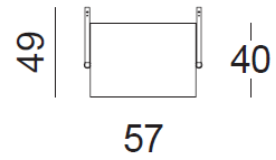

.....
Système mural Sorento, module avec commode et étagères

RBW90SP1

RBW60SP1

Tous les accessoires peuvent être repositionnable, avec système de rack

caisson tiroir

RBWSP8

étagères en aggloméré

RBWSP4