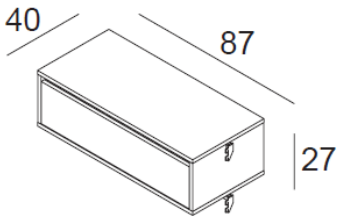

.....
Système mural Sorento, module avec commode et étagères

RBW90SP1

RBW60SP1

Tous les accessoires peuvent être repositionnable, avec système de rack

caisson tiroir

RBWSP8

étagères en aggloméré

RBWSP4