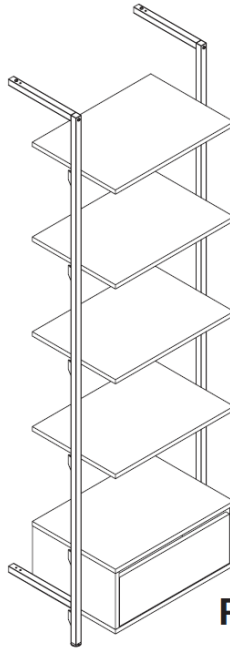

.....
Système mural Sorento, module avec commode et étagères

RBW90SP1

RBW60SP1

Tous les accessoires peuvent être repositionnable, avec système de rack

caisson tiroir

RBWSP8

étagères en aggloméré

RBWSP4

Étagères en métal

RBWSP3

Barre portante en métal

RBWSP1

RBWSP9

RBWSP6

RBWSP7

RBWSP5

montant

RBWSPM

montant en métal avec double rack à l'arrière

barre de suspension frontale en métal