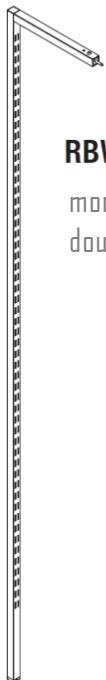

.....
Système mural Sorento, module avec commode et étagères

RBW90SP1

RBW60SP1

Tous les accessoires peuvent être repositionnable, avec système de rack

caisson tiroir

RBWSP8

étagères en aggloméré

RBWSP4

Étagères en métal

RBWSP3

Barre portante en métal

RBWSP1

RBWSP9

RBWSP6

RBWSP7

RBWSP5

montant

RBWSPM

montant en métal avec double rack à l'arrière

barre de suspension frontale en métal