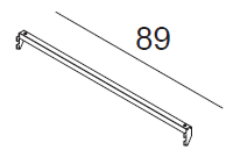

Barre portante en métal

RBWSP1